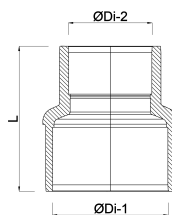

VDL Reduktionsmuffe PVC-U
90 mm x 63 mm limmuffe
10bar grå type ekstruderet
(7002462)

V-L Van de Lande

TEKNISKE SPECIFIKATIONER

Farve	grå
Type	ekstruderet
Materiale	PVC-U
Størrelse	90 mm x 63 mm
Tilslutning	limmuffe
Tryk	10 bar

DIMENSIONER

Form	håndformet
L	148 mm
P-1	53 mm
P-2	40 mm
ØDi-1	90 mm
ØDi-2	63 mm

Genereret den: 22-02-2026

Bevo Nordic A/S
Pakhusgården 54
5000 Odense C
Danmark
+45 66 19 25 45
info@bevo.dk
<http://www.bevo.com>