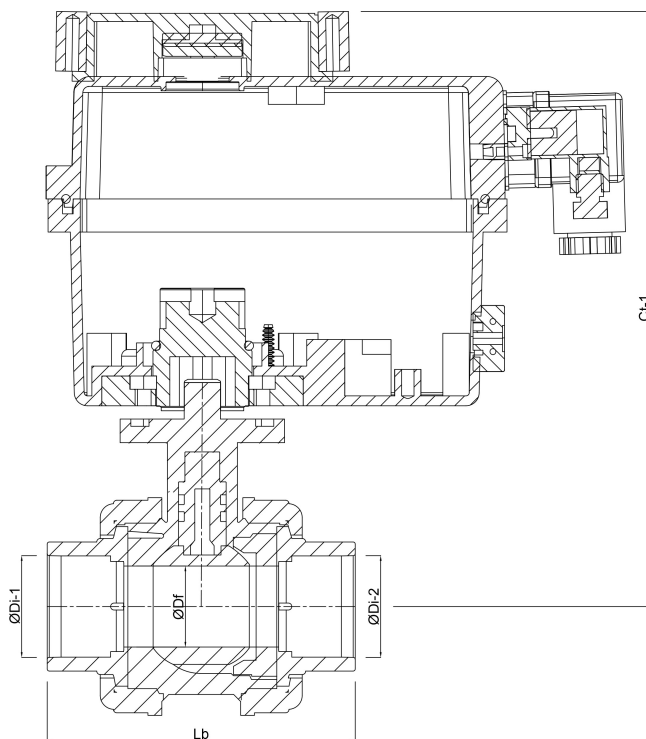

# TEKNISKE SPECIFIKATIONER

Farve	grå
Type	Safe 600 med aktuator J4C S55
Materiale	PVC-U
Funktion	aktuator
Hus konstruktion	3-delt
Omformer tid	15 sek.
Materialehus	PVC-U
Pakningsmateriale	hytrel/EPDM
Tilslutning	limmuffe
Volt	24-240VAC/VDC
Maks. temperatur	60 °C
Maksimal omgivelsestemperatur	-10 - +60 °C
Tryk	10 bar
Størrelse	75 mm
Fabriksindstilling	  bar

# DIMENSIONER

Ct-1 279 mm

Lb 214 mm

ØDf 65 mm

ØDi-1 75 mm

ØDi-2 75 mm