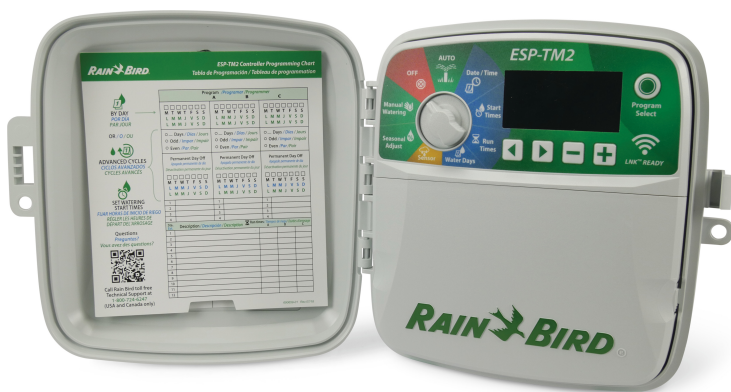

Rain Bird Vandingscomputer 24VAC hvid type ESP-TM2 Wi- Fi-kompatibel 8 stationer (7027383)

RAIN BIRD

TEKNISKE SPECIFIKATIONER

Farve	hvid
Type	ESP-TM2
Type	Wi-Fi-kompatibel
Højde	200 mm
IP værdi	IP24
Volt	24VAC
Antal stationer	8

PRODUKTINFORMATION

Rain Bird vandingskontrolleren, type ESP-TM2, findes i modeller med 4, 6, 8 og 12 stationer. Leveres med en ny drejekontrol, der svarer til Hunter's X-Core. Velegnet til både udendørs og indendørs installationer, der er ideelle til små og mellemstore haver. Leveres med en Vægmonteret kasse, skruer og ankerskærme. Kompatibelt med LNK WI-FI 2 modulet for fjernbetjening af styringsystemet via appen.