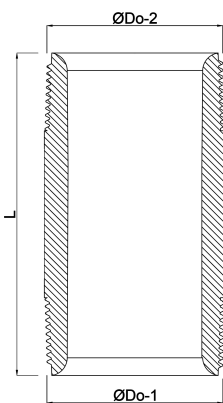

Profec Nr. 23 Nippelrør stål sort 1" udvendig gevind 16bar 60 mm (1164060)

TEKNISKE SPECIFIKATIONER

Materiale	stål sort
Tilslutning	udvendig gevind
DIN Standard	DIN 2982
Fitting nr.	Nr. 23
Tryk	16 bar
Størrelse	1"
Længde	60 mm

DIMENSIONER

L	60 mm
ØDo-1	1 "
ØDo-2	1 "

Genereret den: 22-02-2026

Bevo Nordic A/S
Pakhusgården 54
5000 Odense C
Danmark
+45 66 19 25 45
info@bevo.dk
<http://www.bevo.com>