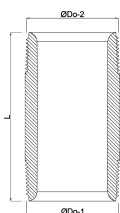

**Profec Nr. 23 Nippelrør stål
sort 4" udvendig gevind 16bar
150 mm (1170150)**

TEKNISKE SPECIFIKATIONER

Materiale	stål sort
Tilslutning	udvendig gevind
DIN Standard	DIN 2982
Fitting nr.	Nr. 23
Tryk	16 bar
Størrelse	4"
Længde	150 mm

DIMENSIONER

L	150 mm
ØDi-1	105.3 mm
ØDi-2	105.3 mm
ØDo-1	4 "
ØDo-2	4 "

Genereret den: 23-02-2026

Bevo Nordic A/S
Pakhusgården 54
5000 Odense C
Danmark
+45 66 19 25 45
info@bevo.dk
<http://www.bevo.com>