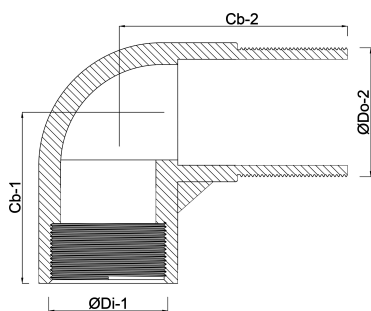

**Profec Nr. 92 Vinkel 90° rustfri  
stål 316 2" indvendig gevind x  
udvendig gevind 16bar  
(0080023)**

# TEKNISKE SPECIFIKATIONER

Materiale	rustfri stål 316
Tilslutning	indvendig gevind x udvendig gevind
Fitting nr.	Nr. 92
Tryk	16 bar
Maks. temp.	100 °C
Størrelse	2"

## DIMENSIONER

Cb-1	51 mm
Cb-2	67 mm
ØDi-1	2 "
ØDo-2	2 "
β	90 °

**Genereret den: 20-02-2026**

Bevo Nordic A/S  
Pakhusgården 54  
5000 Odense C  
Danmark  
+45 66 19 25 45  
[info@bevo.dk](mailto:info@bevo.dk)  
<http://www.bevo.com>