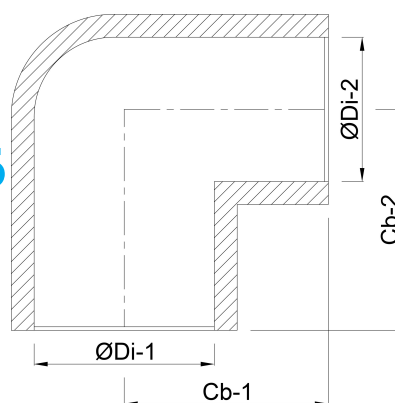

# TEKNISKE SPECIFIKATIONER

Farve grå

Materiale PVC-U

Tilslutning limmuffe

Størrelse 315 mm

Tryk 10 bar

## DIMENSIONER

Cb-1 332 mm

Cb-2 332 mm

ØDi-1 315 mm

ØDi-2 315 mm

$\beta$  90°

**Genereret den: 20-02-2026**

Bevo Nordic A/S  
Pakhusgården 54  
5000 Odense C