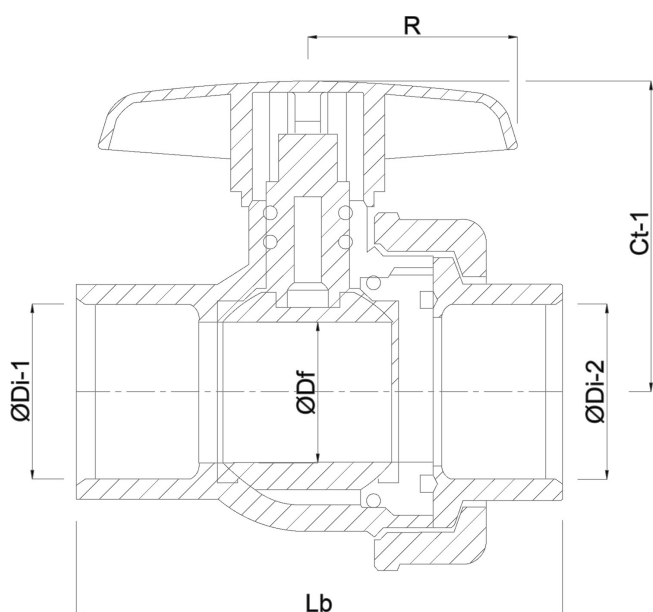

Profec Kugleventil med enkelt union PVC-U 20 mm limmuffe 16bar DN15 grå type Safe 525 (0112140)

DIMENSIONER

Ct-1 46 mm

Lb 75 mm

R 35 mm

ØDf 15 mm

ØDi-1 20 mm

ØDi-2 20 mm