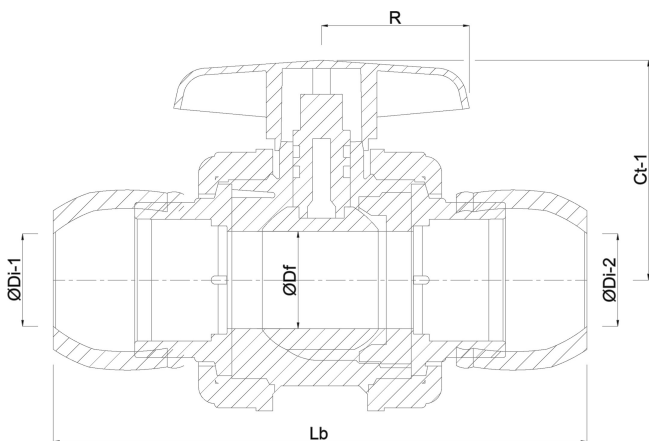

Hus konstruktion 3-delt

Materialehus PP

Pakningsmateriale hytrel/EPDM

Tilslutning spænd

Maks. temperatur 60 °C

Mindste mellemtemperatur
(kontinuerlig) 0 °C

Tryk 10 bar

Størrelse 50 mm

DN 40

DIMENSIONER

Ct-1 92 mm

Lb 267 mm

R 64 mm

ØDf 40 mm

ØDi-1 50 mm

ØDi-2 50 mm