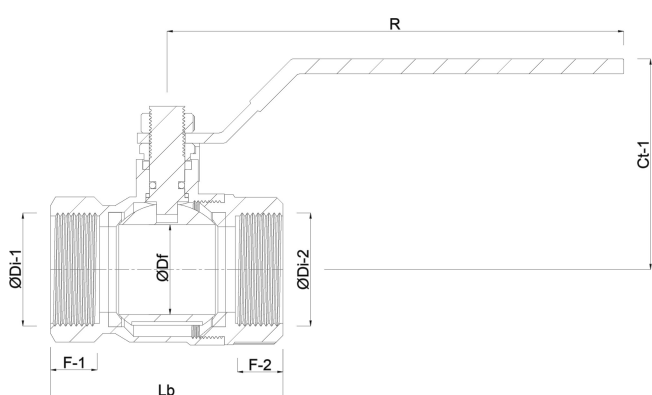

Profec Kugleventil messing forniklet 1/4" indvendig gevind 25bar type 100 (0403000)

TEKNISKE SPECIFIKATIONER

Type 100

Materiale messing

Overfladebehandling forniklet

Funktion håndtag

Håndtagsfarve rød

Håndtagsmateriale stål

Kuglemateriale hårdt forkromet messing

Materialehus messing

Pakningsmateriale PFTE

Tilslutning indvendig gevind

Temperatur rækkevidde 0°C - 100°C

Tryk 25 bar

Størrelse 1/4"

DIMENSIONER

Ct-1 42 mm

F-1 9.5 mm

F-2	9.5 mm
Lb	41.5 mm
R	89 mm
ØDf	10 mm
ØDi-1	1/4 "
ØDi-2	1/4 "

Genereret den: 21-02-2026

Bevo Nordic A/S
 Pakhusgården 54
 5000 Odense C
 Danmark
 +45 66 19 25 45
info@bevo.dk
<http://www.bevo.com>