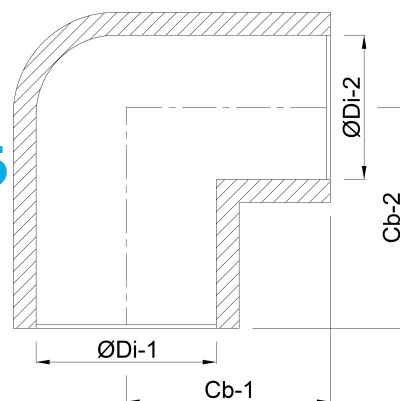

Profec Vinkel 90° PVC-U 280 mm limmuffe 10bar grå (0100012)

TEKNISKE SPECIFIKATIONER

Farve grå

Materiale PVC-U

Tilslutning limmuffe

Størrelse 280 mm

Tryk 10 bar

DIMENSIONER

Cb-1 357 mm

Cb-2 357 mm

ØDi-1 280 mm

ØDi-2 280 mm

β 90 °

Genereret den: 20-02-2026

Bevo Nordic A/S
Pakhusgården 54
5000 Odense C

Danmark
+45 66 19 25 45
info@bevo.dk
<http://www.bevo.com>