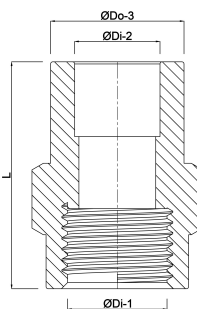

**Profec Overgangsmuffe PVC-U
25/32 mm x 3/4"
limmuffe/limstuds x indvendig
gevind 10bar grå (0100256)**

TEKNISKE SPECIFIKATIONER

Farve	grå
Materiale	PVC-U
Tilslutning	limmuffe/limstuds x indvendig gevind
Tryk	10 bar
Størrelse	25/32 mm x 3/4"

DIMENSIONER

F-2	19 mm
L	50 mm
P-1	19 mm
ØDi-1	3/4 "
ØDi-2	25 mm
ØDo-3	32 mm

Genereret den: 20-02-2026

Bevo Nordic A/S
Pakhusgården 54
5000 Odense C
Danmark
+45 66 19 25 45
info@bevo.dk
<http://www.bevo.com>