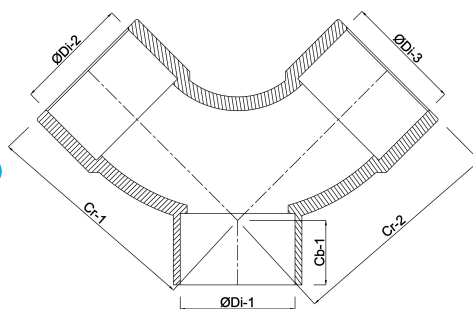

VDL Y-bøjning PVC-U 50 mm limmuffe 16bar grå (0100093)

VL Van de Lande

TEKNISKE SPECIFIKATIONER

Farve	grå
Materiale	PVC-U
Tilslutning	limmuffe
Tryk	16 bar
Størrelse	50 mm

DIMENSIONER

Cb-1	28 mm
Cr-1	92 mm
Cr-2	92 mm
ØDi-1	50 mm
ØDi-2	50 mm
ØDi-3	50 mm