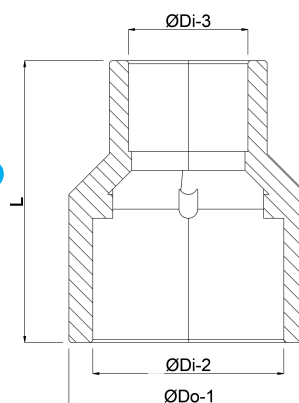

**Profec Reduktionsmuffe PVC-U
225/200 mm x 140 mm
limstuds/limmuffe x limmuffe
10bar grå (0101356)**

TEKNISKE SPECIFIKATIONER

Farve	grå
Materiale	PVC-U
Tilslutning	limstuds/limmuffe x limmuffe
Størrelse	225/200 mm x 140 mm
Tryk	10 bar

DIMENSIONER

Form	sprøjtstøbt
L	247 mm
ØDi-2	200 mm
ØDi-3	140 mm
ØDo-1	225 mm

Genereret den: 20-02-2026

Bevo Nordic A/S
Pakhusgården 54
5000 Odense C

Danmark
+45 66 19 25 45
info@bevo.dk
<http://www.bevo.com>