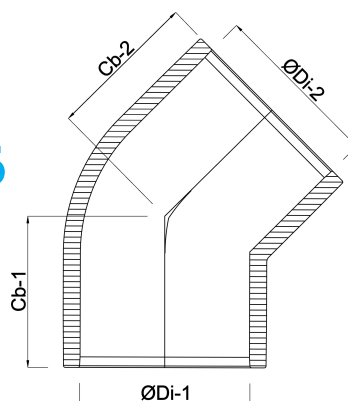

# TEKNISKE SPECIFIKATIONER

Farve grå

Materiale PVC-U

Størrelse 110 mm

Tilslutning limmuffe

Tryk 16 bar

## DIMENSIONER

Cb-1 87 mm

Cb-2 87 mm

ØDi-1 110 mm

ØDi-2 110 mm

$\beta$  45 °

**Genereret den: 24-02-2026**

Bevo Nordic A/S  
Pakhusgården 54  
5000 Odense C