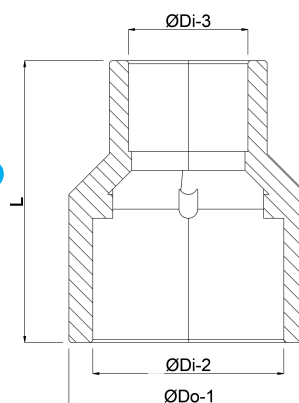

Profec Reduktionsmuffe PVC-U
110/90 mm x 63 mm
limstuds/limmuffe x limmuffe
16bar grå (0110723)

TEKNISKE SPECIFIKATIONER

Farve	grå
Materiale	PVC-U
Tilslutning	limstuds/limmuffe x limmuffe
Størrelse	110/90 mm x 63 mm
Tryk	16 bar

DIMENSIONER

Form	sprøjtstøbt
L	126 mm
ØDi-2	90 mm
ØDi-3	63 mm
ØDo-1	110 mm

Genereret den: 20-02-2026

Bevo Nordic A/S
Pakhusgården 54
5000 Odense C

Danmark
+45 66 19 25 45
info@bevo.dk
<http://www.bevo.com>