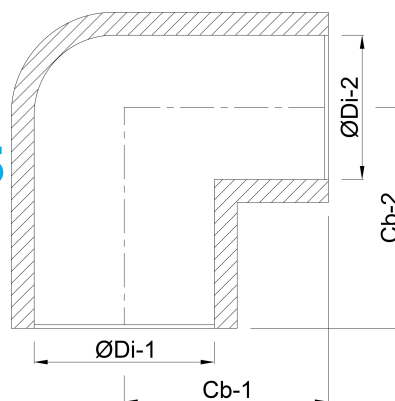

# TEKNISKE SPECIFIKATIONER

Farve grå

Materiale PVC-U

Tilslutning limmuffe

Størrelse 140 mm

Tryk 16 bar

## DIMENSIONER

ØDi-1 140 mm

ØDi-2 140 mm

Cb-1 149 mm

Cb-2 149 mm

β 90 °

**Genereret den: 30-10-2025**

Bevo Nordic A/S  
Pakhusgården 54  
5000 Odense C