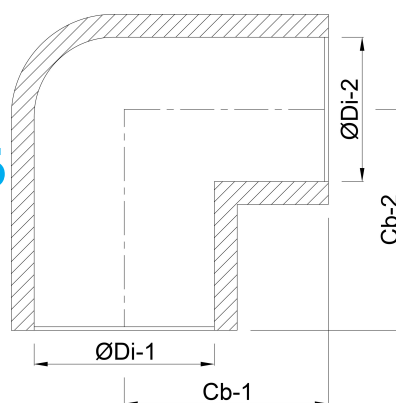

Profec Vinkel 90° PVC-U 140 mm limmuffe 16bar grå (7031435)

TEKNISKE SPECIFIKATIONER

Farve grå

Materiale PVC-U

Tilslutning limmuffe

Størrelse 140 mm

Tryk 16 bar

DIMENSIONER

Cb-1 149 mm

Cb-2 149 mm

ØDi-1 140 mm

ØDi-2 140 mm

β 90 °

Genereret den: 20-02-2026

Bevo Nordic A/S
Pakhusgården 54
5000 Odense C

Danmark
+45 66 19 25 45
info@bevo.dk
<http://www.bevo.com>