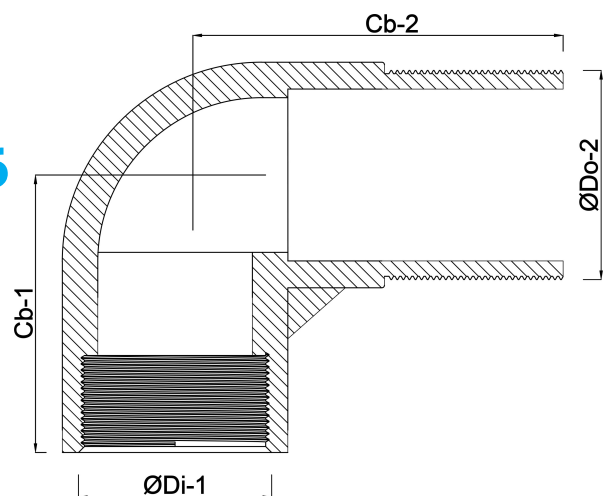

**Profec Vinkel 90° PVC-U 32 mm  
x 1" limmuffe x udvendig  
gevind 10bar grå (0110141)**

# TEKNISKE SPECIFIKATIONER

Farve	grå
Materiale	PVC-U
Tilslutning	limmuffe x udvendig gevind
Tryk	10 bar
Størrelse	32 mm x 1"

## DIMENSIONER

Cb-1	43 mm
Cb-2	49 mm
ØDi-1	32 mm
ØDo-1	1 "

**Genereret den: 20-02-2026**

Bevo Nordic A/S  
Pakhusgården 54  
5000 Odense C  
Danmark  
+45 66 19 25 45

[info@bevo.dk](mailto:info@bevo.dk)  
<http://www.bevo.com>