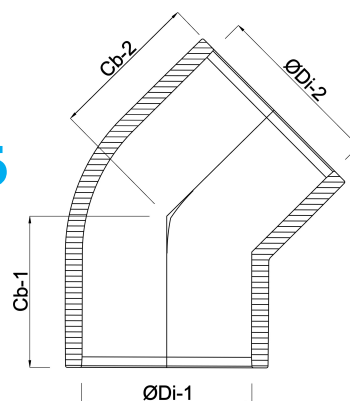

# TEKNISKE SPECIFIKATIONER

Farve grå

Materiale PVC-U

Størrelse 140 mm

Tilslutning limmuffe

Tryk 16 bar

## DIMENSIONER

Cb-1 106 mm

Cb-2 106 mm

ØDi-1 140 mm

ØDi-2 140 mm

$\beta$  45 °

**Genereret den: 24-02-2026**

Bevo Nordic A/S  
Pakhusgården 54  
5000 Odense C