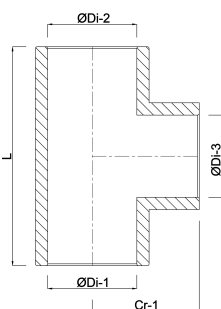

Cr-1 57 mm

L 114 mm

ØDi-1 50 mm

ØDi-2 50 mm

ØDi-3 50 mm

β 90 °

Genereret den: 20-02-2026

Bevo Nordic A/S
Pakhusgården 54
5000 Odense C
Danmark
+45 66 19 25 45
info@bevo.dk
<http://www.bevo.com>