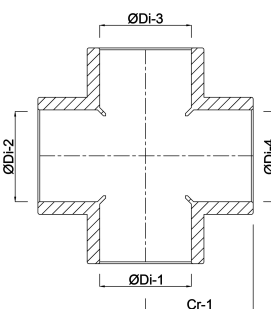

VDL Kryds PVC-U 63 mm limmuffe 16bar grå (7002645)

VL Van de Lande

TEKNISKE SPECIFIKATIONER

Farve grå

Materiale PVC-U

Størrelse 63 mm

Tilslutning limmuffe

Tryk 16 bar

DIMENSIONER

Cr-1 72 mm

L 144 mm

ØDi-1 63 mm

ØDi-2 63 mm

ØDi-3 63 mm

ØDi-4 63 mm

Genereret den: 22-02-2026