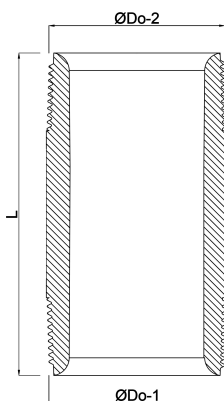

Profec Nr. 23 Nippelrør rustfri stål 316 1/2" udvendig gevind 16bar 80 mm (0080412)

TEKNISKE SPECIFIKATIONER

Materiale rustfri stål 316

Tilslutning udvendig gevind

DIN Standard DIN 2999

Fitting nr. Nr. 23

Tryk 16 bar

Størrelse 1/2"

Længde 80 mm

DIMENSIONER

L 80 mm

ØDo-1 1/2 "

ØDo-2 1/2 "

Genereret den: 23-02-2026

Bevo Nordic A/S
Pakhusgården 54
5000 Odense C
Danmark
+45 66 19 25 45
info@bevo.dk
<http://www.bevo.com>