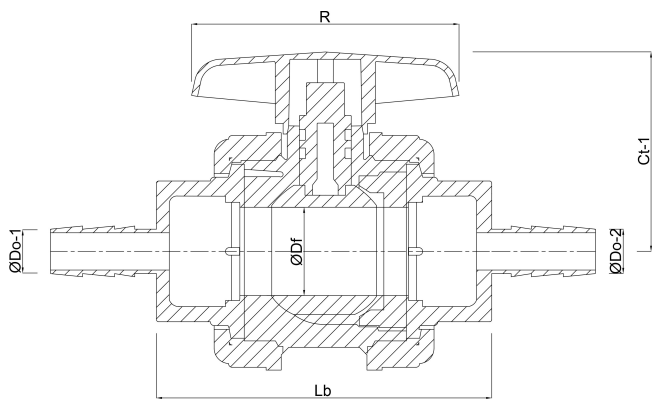

Profec Kugleventil PP/PE 63 mm stuksvejs 10bar DN50 (7036198)

TEKNISKE SPECIFIKATIONER

Materiale PP/PE

Funktion håndtag

Håndtagsfarve blå

Håndtagsmateriale PP

Materialehus PP

Pakningsmateriale EPDM

Tilslutning stuksvejs

Tryk 10 bar

Størrelse 63 mm

DN 50

DIMENSIONER

Ct-1 105 mm

Lb 300 mm

R 74 mm

ØDf 50 mm

ØDo-1 63 mm

ØDo-2

63 mm

Genereret den: 24-02-2026

Bevo Nordic A/S
Pakhusgården 54
5000 Odense C
Danmark
+45 66 19 25 45
info@bevo.dk
<http://www.bevo.com>