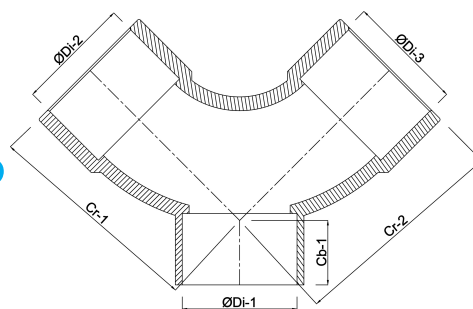

Profec Y-bøjning PVC-U 50 mm limmuffe 16bar grå (0110268)

TEKNISKE SPECIFIKATIONER

Farve grå

Materiale PVC-U

Tilslutning limmuffe

Tryk 16 bar

Størrelse 50 mm

DIMENSIONER

Cb-1 28.5 mm

Cr-1 93 mm

Cr-2 93 mm

ØDi-1 50 mm

ØDi-2 50 mm

ØDi-3 50 mm

Genereret den: 20-02-2026

Bevo Nordic A/S
Pakhusgården 54
5000 Odense C
Danmark
+45 66 19 25 45
info@bevo.dk
<http://www.bevo.com>