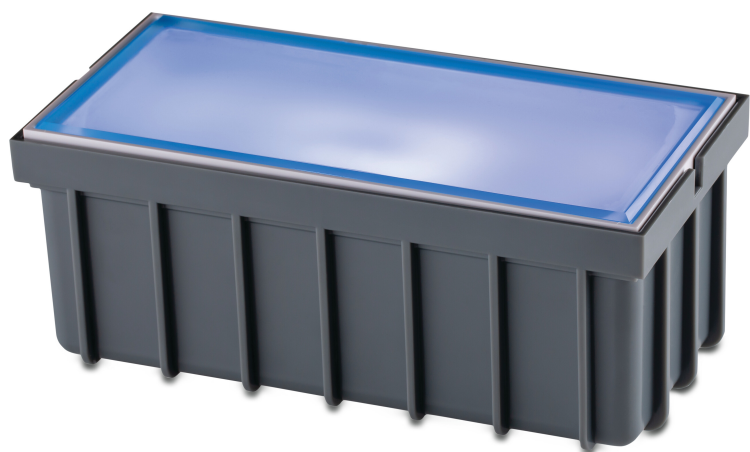

**Hunter FXLuminaire In-grade
light grå type HP-48-ZDC-E-DS
in-grade paver light HP
designer plus luxor ZDC
RGB/hvid (7033503)**

Hunter[®]
FXLuminaire.

TEKNISKE SPECIFIKATIONER

Farve	grå
Lysstyrke	28 Lumen
LED farve	RGB/hvid
Maks. ydeevne	4,3 Watt
IP værdi	IP68
Type	HP-48-ZDC-E-DS

PRODUKTINFORMATION

Indbygningsslys til sten med klassisk grå belægning. Den leveres med en effekt på 4,3 watt og en lysstyrke på 28 lumen. Lyset leveres i RGBW farvetemp.

Genereret den: 24-02-2026

Bevo Nordic A/S
Pakhusgården 54
5000 Odense C
Danmark
+45 66 19 25 45
info@bevo.dk
<http://www.bevo.com>