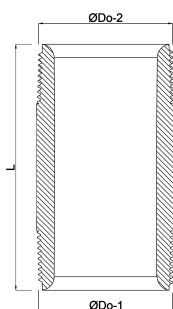

# Profec Nr. 23 Nippelrør messing 2" udvendig gevind 40bar 60 mm (0701862)

# TEKNISKE SPECIFIKATIONER

Materiale	messing
Tilslutning	udvendig gevind
Fitting nr.	Nr. 23
Størrelse	2"
Længde	60 mm
Tryk	40 bar

## DIMENSIONER

F-1	25 mm
F-2	25 mm
L	60 mm
ØDo-1	2 "
ØDo-2	2 "

**Genereret den: 22-02-2026**

Bevo Nordic A/S  
Pakhusgården 54  
5000 Odense C  
Danmark  
+45 66 19 25 45  
[info@bevo.dk](mailto:info@bevo.dk)  
<http://www.bevo.com>