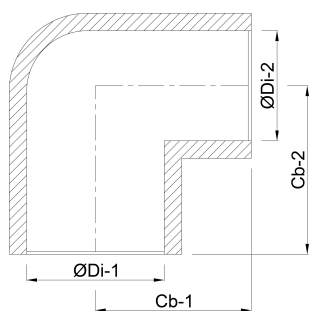

**Vinkel 90° med topudløb PVC-
U 90 mm limmuffe 16bar 3/4"
grå (0111803)**

TEKNISKE SPECIFIKATIONER

Farve grå

Materiale PVC-U

Tilslutning limmuffe

Tryk 16 bar

Størrelse 90 mm

Udløb 3/4 "

DIMENSIONER

Cb-1 94.4 mm

Cb-2 94.4 mm

ØDi-1 90 mm

ØDi-2 90 mm

β 90 °

Genereret den: 20-02-2026

Bevo Nordic A/S
Pakhusgården 54
5000 Odense C
Danmark
+45 66 19 25 45
info@bevo.dk
<http://www.bevo.com>